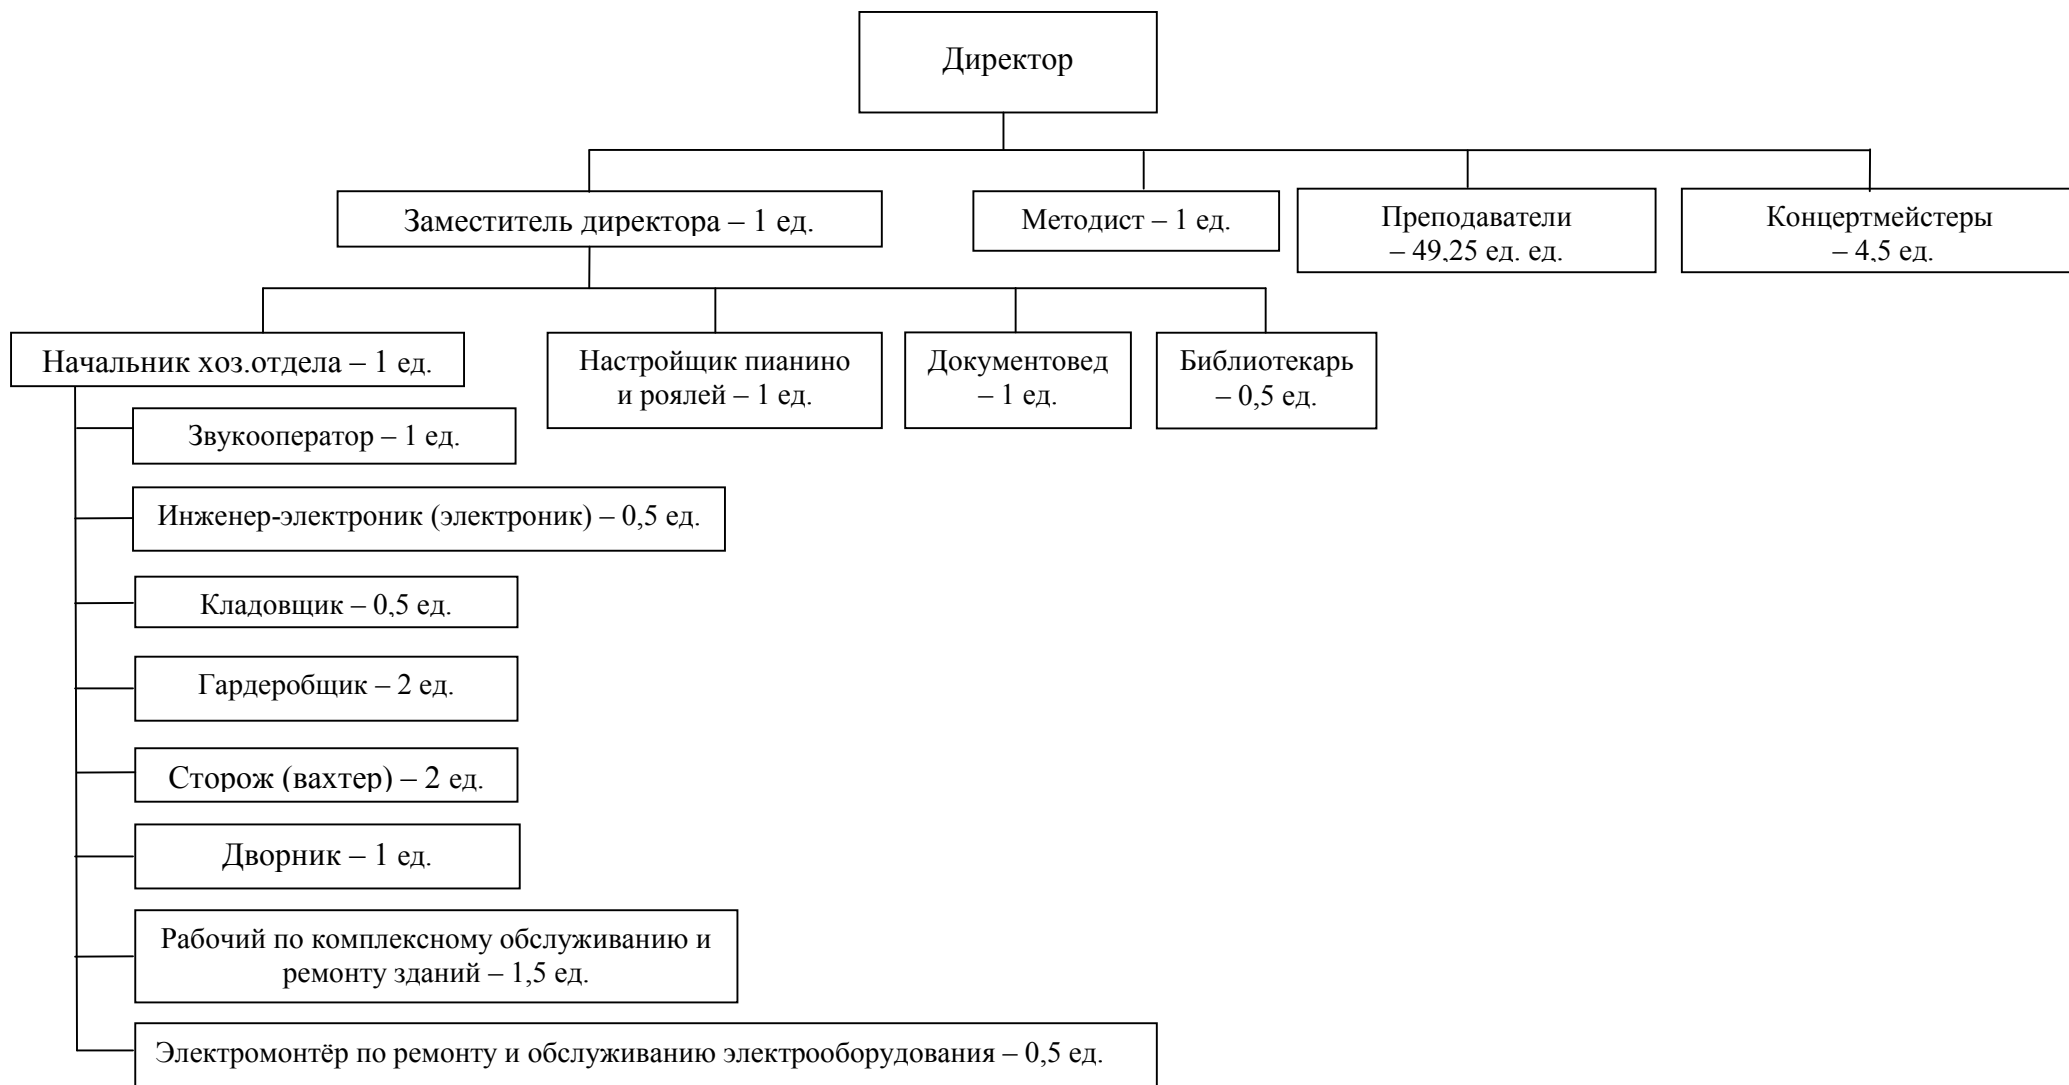

Структура МБУДО «ДШИ №1» г. Магнитогорска на 01.01.2020 г.

Количество штатных единиц согласно штатного расписания – 69,25 ед.